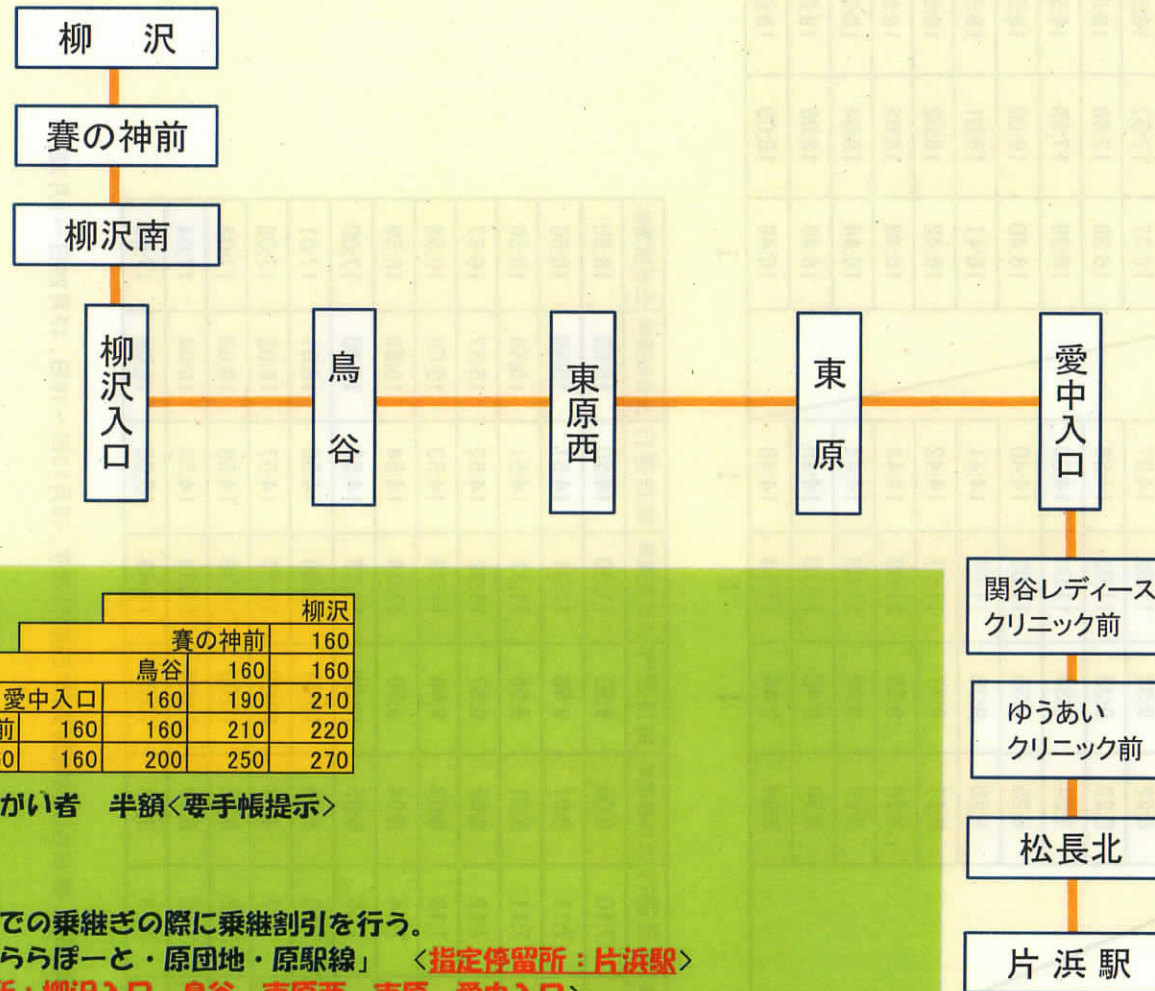

変更のポイント

①「ららぽーと沼津⇄原駅」往復路線への変更

従来“循環”路線として運行してまいりましたが、周回方向や経由地が時間によって異なる、起終点である片浜駅での乗り継ぎが必要となることなど、利用のしやすさに課題がありました。安定した経路、分かりやすいダイヤとなるよう、ららぽーと沼津や市立病院と原駅とを結ぶ路線として系統を単純化します。

②原駅・原団地への路線延伸

原団地にお住まいの方がららぽーと沼津や市立病院へ直通で行く、今沢団地にお住まいの方が原駅や原地区の商業エリアに行くなど、相互のアクセス性を向上させるため、「片浜駅-原団地-原駅」へと路線を延伸します。

※時刻表中「..」のバス停は経由しません。

※旧盆、年末年始の期間は、休日もしくは特別ダイヤで運行します。(8月13日～16日、12月29日～1月3日)

片浜・柳沢線

R4.4.1改定

運賃表

				柳沢	
			賽の神前	160	
		鳥谷	160	160	
	愛中入口	160	190	210	
ゆうあいクリニック前	160	160	210	220	
片浜駅	160	160	200	250	270

※小学生以下 半額 / 障がい者 半額<要手帳提示>