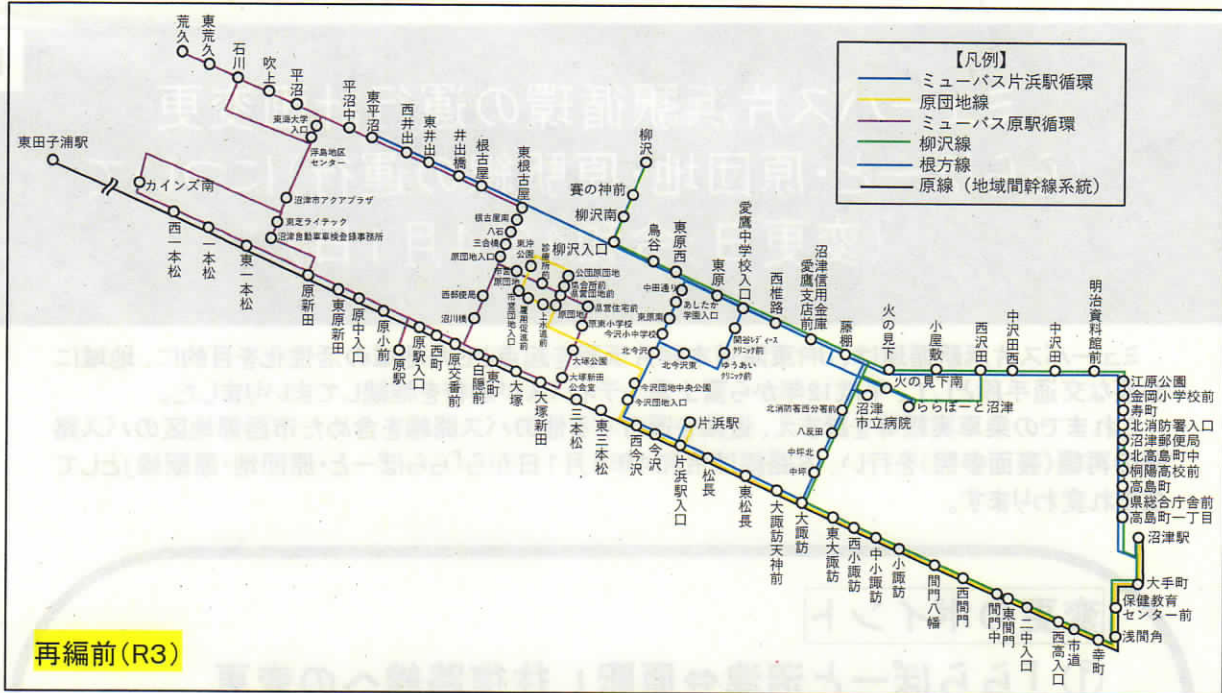

ミューバス片浜駅循環の運行計画変更 (ららぽーと・原団地・原駅線の運行)について (変更日:令和4年4月1日)

ミューバス片浜駅循環は、JR東海道本線片浜駅を起点とした地域の活性化を目的に、地域に必要な交通手段として、平成12年から富士急シティバスが運行を継続してまいりました。

これまでの乗車実績等を踏まえ、近隣を運行する他のバス路線を含めた市西部地区のバス路線の再編(裏面参照)を行い、本路線は令和4年4月1日から「ららぽーと・原団地・原駅線」として生まれ変わります。

変更のポイント

①「ららぽーと沼津⇄原駅」往復路線への変更

従来“循環”路線として運行してまいりましたが、周回方向や経由地が時間によって異なる、起終点である片浜駅での乗り継ぎが必要となることなど、利用のしやすさに課題がありました。安定した経路、分かりやすいダイヤとなるよう、ららぽーと沼津や市立病院と原駅とを結ぶ路線として系統を単純化します。

②原駅・原団地への路線延伸

原団地にお住まいの方がららぽーと沼津や市立病院へ直通で行く、今沢団地にお住まいの方が原駅や原地区の商業エリアに行くなど、相互のアクセス性を向上させるため、「片浜駅-原団地-原駅」へと路線を延伸します。

③今沢-愛鷹エリアの一部経路の廃止

上記の改定に伴い、利用の少ない片浜駅西部の今沢地区-愛鷹地区を南北に結ぶ経路や、根方街道沿いの経路を廃止します。ただし、南北を結ぶ代替路線として、富士急シティバスによる片浜駅と柳沢を結ぶ新路線「片浜・柳沢線」が運行します。

④利用状況に応じたダイヤへの変更

利用状況を踏まえ、路線の変更と併せて、適正な運行本数や時間となるようダイヤを設定します。

◆ルート及びダイヤの詳細については別紙を参照してください。

【本資料に関すること】 沼津市都市計画部まちづくり政策課 交通政策室
☎055-934-4759

【実際の運行に関すること】 富士急シティバス株式会社
☎055-921-9411

沼津市西部地区 路線再編図

◆再編の主なポイント

各路線の利用状況を踏まえ、移動時間や運賃面での利便性が向上すること、効率的な運行となることをポイントとして、路線の再編を実施しました。

沼津駅・片浜駅線	・路線短縮(旧原団地線廃止)【→ららぽーと・原団地・原駅線新設により補完】
ミューバス原・浮島線 (新設)	・循環(旧ミューバス原駅循環)→往復路線への転換(停留所通過頻度の安定化) ・桃里地区・大塚地区の廃止
柳沢線	・系統(大諏訪経由)廃止【→片浜・柳沢線新設により一部補完】
片浜・柳沢線(新設)	・路線新設(他路線廃止等の補完路線として)
ららぽーと・原団地・原駅線 (新設)	・循環(旧ミューバス片浜駅循環)→往復路線への転換(停留所通過頻度の安定化) ・路線延伸(ららぽーと、市立病院と原駅が直通) ・今沢、愛鷹地区一部区間廃止【→片浜・柳沢線新設により一部補完】
根方線	・系統の変更はなし
原線	・JR 原駅・片浜駅前ターミナルへの乗り入れ
その他	・路線間乗継割引の適用(原駅・片浜駅・柳沢入口・鳥谷・東原西・東原・愛中入口)