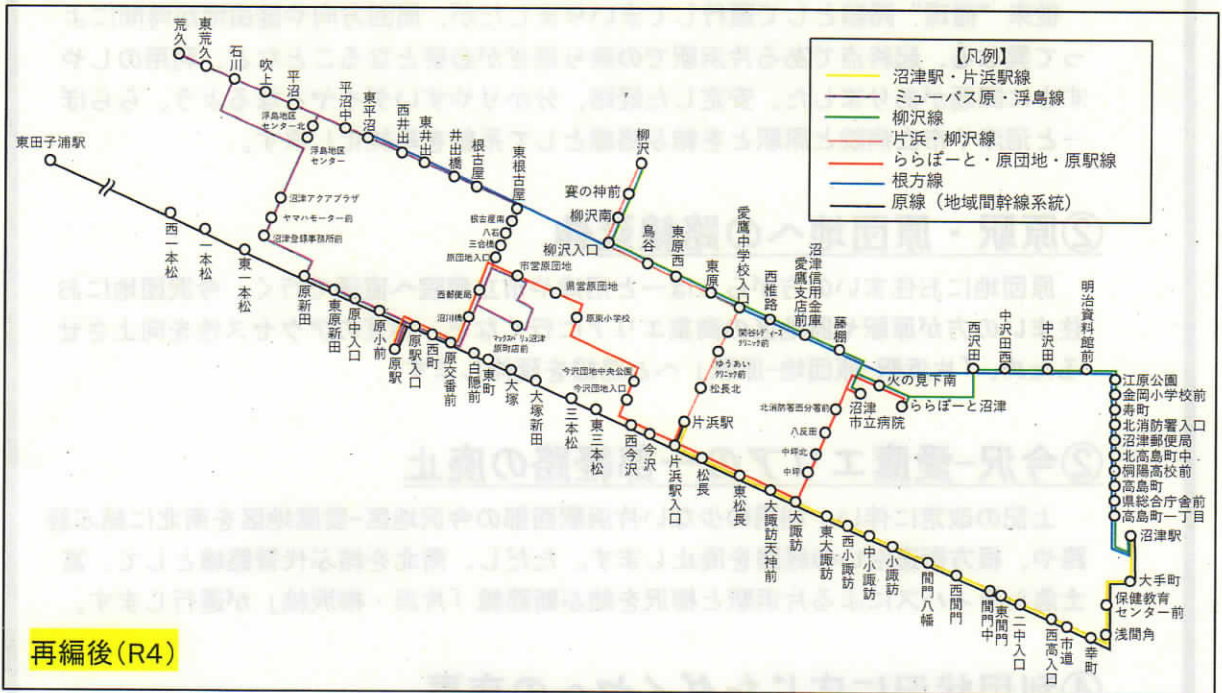

ミューバス片浜駅循環の運行計画変更 (ららぽーと・原団地・原駅線の運行)について (変更日:令和4年4月1日)

ミューバス片浜駅循環は、JR東海道本線片浜駅を起点とした地域の活性化を目的に、地域に必要な交通手段として、平成12年から富士急シティバスが運行を継続してまいりました。

これまでの乗車実績等を踏まえ、近隣を運行する他のバス路線を含めた市西部地区のバス路線の再編(裏面参照)を行い、本路線は令和4年4月1日から「ららぽーと・原団地・原駅線」として生まれ変わります。

変更のポイント

①「ららぽーと沼津⇄原駅」往復路線への変更

従来“循環”路線として運行してまいりましたが、周回方向や経由地が時間によって異なる、起終点である片浜駅での乗り継ぎが必要となることなど、利用のしやすさに課題がありました。安定した経路、分かりやすいダイヤとなるよう、ららぽーと沼津や市立病院と原駅とを結ぶ路線として系統を単純化します。

②原駅・原団地への路線延伸

原団地にお住まいの方がららぽーと沼津や市立病院へ直通で行く、今沢団地にお住まいの方が原駅や原地区の商業エリアに行くなど、相互のアクセス性を向上させるため、「片浜駅-原団地-原駅」へと路線を延伸します。

③今沢-愛鷹エリアの一部経路の廃止

上記の改定に伴い、利用の少ない片浜駅西部の今沢地区-愛鷹地区を南北に結ぶ経路や、根方街道沿いの経路を廃止します。ただし、南北を結ぶ代替路線として、富士急シティバスによる片浜駅と柳沢を結ぶ新路線「片浜・柳沢線」が運行します。

④利用状況に応じたダイヤへの変更

利用状況を踏まえ、路線の変更と併せて、適正な運行本数や時間となるようダイヤを設定します。

◆ルート及びダイヤの詳細については別紙を参照してください。

【本資料に関すること】 沼津市都市計画部まちづくり政策課 交通政策室
☎055-934-4759

【実際の運行に関すること】 富士急シティバス株式会社
☎055-921-9411

沼津市西部地区 路線再編図

◆再編の主なポイント

各路線の利用状況を踏まえ、移動時間や運賃面での利便性が向上すること、効率的な運行となることをポイントとして、路線の再編を実施しました。

沼津駅・片浜駅線	・路線短縮(旧原団地線廃止)【→ららぽーと・原団地・原駅線新設により補完】
ミューバス原・浮島線 (新設)	・循環(旧ミューバス原駅循環)→往復路線への転換(停留所通過頻度の安定化) ・桃里地区・大塚地区の廃止
柳沢線	・系統(大諏訪経由)廃止【→片浜・柳沢線新設により一部補完】
片浜・柳沢線(新設)	・路線新設(他路線廃止等の補完路線として)
ららぽーと・原団地・原駅線 (新設)	・循環(旧ミューバス片浜駅循環)→往復路線への転換(停留所通過頻度の安定化) ・路線延伸(ららぽーと、市立病院と原駅が直通) ・今沢、愛鷹地区一部区間廃止【→片浜・柳沢線新設により一部補完】
根方線	・系統の変更はなし
原線	・JR 原駅・片浜駅前ターミナルへの乗り入れ
その他	・路線間乗継割引の適用(原駅・片浜駅・柳沢入口・鳥谷・東原西・東原・愛中入口)